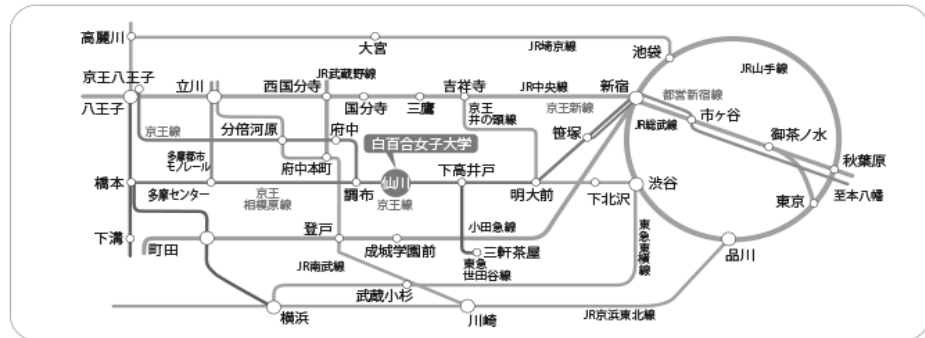

白百合女子大学までのアクセス

京王線（区間急行・快速・各駅停車）

- 新宿駅・渋谷駅より約 20 分、仙川駅下車、徒歩 10 分
- 地下鉄都営新宿線で笹塚駅乗換、仙川駅下車、徒歩 10 分

小田急バス

- JR 吉祥寺駅（南口、バス停 7 番）より 30 分。
白百合女子大学入口にて下車、徒歩 5 分。
- JR 三鷹駅（南口、バス停 7 番）より 30 分。
白百合女子大学入口にて下車、徒歩 5 分。
- 小田急線成城学園前駅（西口、バス停 1 番）より 15 分。
仙川駅入口にて下車、徒歩 15 分。

路線マップ

◆ 駐車場のご用意はありません。公共交通機関をご利用の上、お越してください。

アクセスマップ